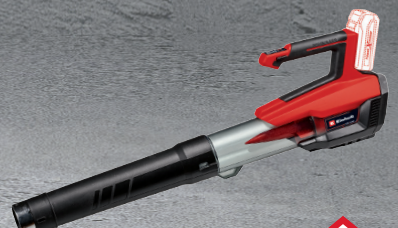

93,95 €
Art. 3433555
Art. LF. 1007955