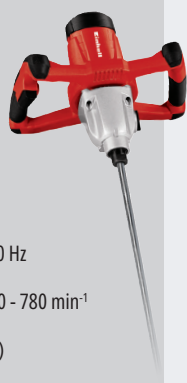

MISCELATORE

106,95 €

Art. 4258550
Art. LF. 92079

MISCELATORE

TC-MX 1400-2 E

- Tensione: 220 - 240 V ~ 50 Hz
- Potenza: 1400 W
- Nr. giri a vuoto: 0 - 480 / 0 - 780 min⁻¹
- Attacco miscelatore: M14
- Peso: 3,5 kg (senza fruste)